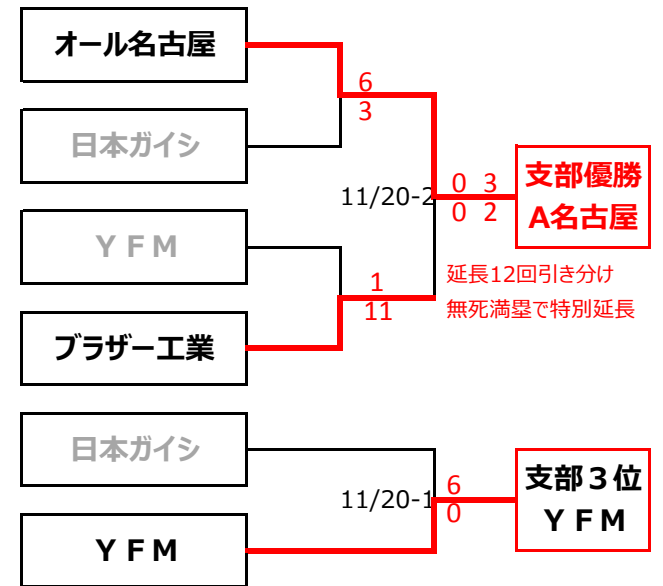

2016年度 瑞穂支部 秋季大会日程

C級本戦トーナメント

B級本戦トーナメント

支部決勝トーナメント

C級3位決定トーナメント

B級3位決定トーナメント

1日目	08/28	諸の木G
2日目	09/04	諸の木G
3日目	09/11	諸の木G
雨天順延	09/18	諸の木G
雨天順延	09/25	諸の木G
雨天順延	10/02	諸の木G
雨天順延	10/09	諸の木G
4日目	10/16	愛自販健保
5日目	10/23	瀬戸市南公園G
6日目	10/30	愛自販健保
7日目	11/06	愛自販健保
	11/13	
8日目	11/20	愛自販健保
9日目	11/27	瀬戸東公園野球場

第1試合 9:30開始 第2試合 11:30開始 第3試合 13:30開始

- ・2時間以内9回戦 (コールド: 5回以降10点差、7回以降7点差)
- ・支部決勝戦以外は延長戦は行わない。

1日目	08/28	諸の木G
2日目	09/04	諸の木G
3日目	09/11	諸の木G
雨天順延	09/18	諸の木G
雨天順延	09/25	諸の木G
雨天順延	10/02	諸の木G
雨天順延	10/09	諸の木G
4日目	10/16	愛自販健保
5日目	10/23	瀬戸市南公園G
6日目	10/30	愛自販健保
7日目	11/06	愛自販健保
	11/13	
8日目	11/20	愛自販健保
9日目	11/27	瀬戸東公園野球場