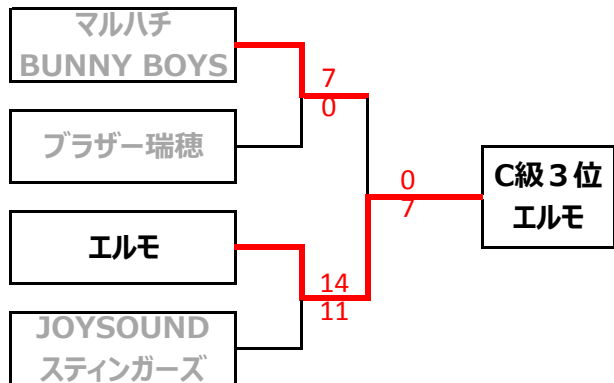

2016年度 瑞穂支部 秋季大会日程

C級本戦トーナメント

B級本戦トーナメント

支部決勝トーナメント

C級3位決定トーナメント

B級3位決定トーナメント

1日目	08/28	諸の木G
2日目	09/04	諸の木G
3日目	09/11	諸の木G
雨天順延	09/18	諸の木G
雨天順延	09/25	諸の木G
雨天順延	10/02	諸の木G
雨天順延	10/09	諸の木G
4日目	10/16	愛自販健保
5日目	10/23	瀬戸市南公園G
6日目	10/30	愛自販健保
7日目	11/06	愛自販健保
	11/13	
8日目	11/20	愛自販健保
9日目	11/27	瀬戸東公園野球場

第1試合 9:30開始 第2試合 11:30開始 第3試合 13:30開始

- ・2時間以内9回戦 (コールド: 5回以降10点差、7回以降7点差)
- ・支部決勝戦以外は延長戦は行わない。

1日目	08/28	諸の木G
2日目	09/04	諸の木G
3日目	09/11	諸の木G
雨天順延	09/18	諸の木G
雨天順延	09/25	諸の木G
雨天順延	10/02	諸の木G
雨天順延	10/09	諸の木G
4日目	10/16	愛自販健保
5日目	10/23	瀬戸市南公園G
6日目	10/30	愛自販健保
7日目	11/06	愛自販健保
	11/13	
8日目	11/20	愛自販健保
9日目	11/27	瀬戸東公園野球場