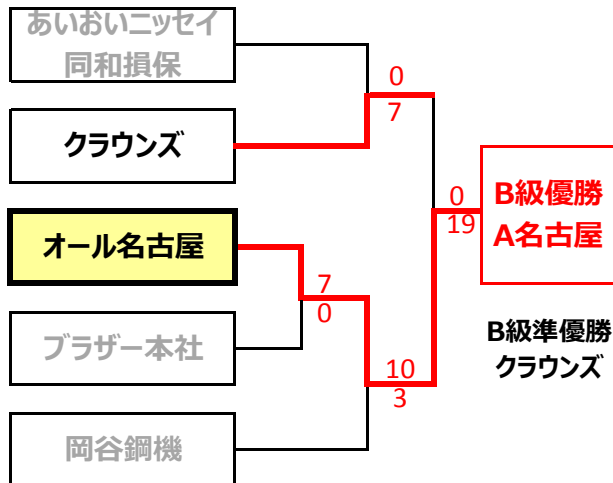

2016年度 瑞穂支部 秋季大会日程

C級本戦トーナメント

B級本戦トーナメント

支部決勝トーナメント

C級3位決定トーナメント

B級3位決定トーナメント

1日目	08/28	諸の木G
2日目	09/04	諸の木G
3日目	09/11	諸の木G
雨天順延	09/18	諸の木G
雨天順延	09/25	諸の木G
雨天順延	10/02	諸の木G
雨天順延	10/09	諸の木G
4日目	10/16	愛自販健保
5日目	10/23	瀬戸市南公園G
6日目	10/30	愛自販健保
7日目	11/06	愛自販健保
	11/13	
8日目	11/20	愛自販健保
9日目	11/27	瀬戸東公園野球場

第1試合 9:30開始 第2試合 11:30開始 第3試合 13:30開始

- ・2時間以内9回戦 (コールド: 5回以降10点差、7回以降7点差)
- ・支部決勝戦以外は延長戦は行わない。

1日目	08/28	諸の木G
2日目	09/04	諸の木G
3日目	09/11	諸の木G
雨天順延	09/18	諸の木G
雨天順延	09/25	諸の木G
雨天順延	10/02	諸の木G
雨天順延	10/09	諸の木G
4日目	10/16	愛自販健保
5日目	10/23	瀬戸市南公園G
6日目	10/30	愛自販健保
7日目	11/06	愛自販健保
	11/13	
8日目	11/20	愛自販健保
9日目	11/27	瀬戸東公園野球場