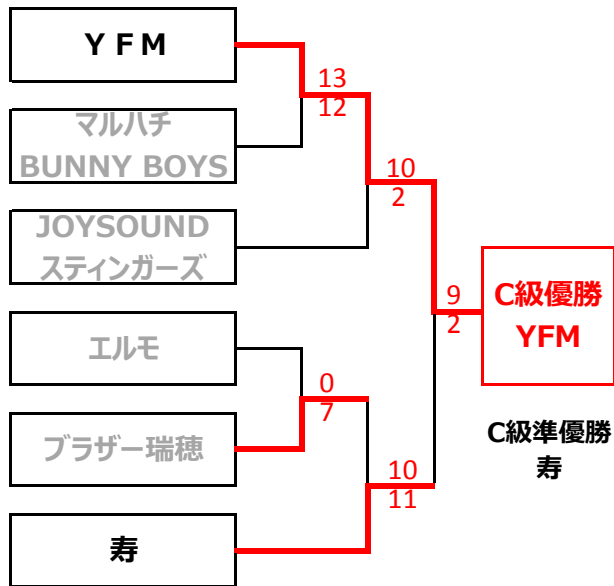

2016年度 瑞穂支部 秋季大会日程

C級本戦トーナメント

B級本戦トーナメント

支部決勝トーナメント

C級3位決定トーナメント

B級3位決定トーナメント

1日目	08/28	諸の木G
2日目	09/04	諸の木G
3日目	09/11	諸の木G
雨天順延	09/18	諸の木G
雨天順延	09/25	諸の木G
雨天順延	10/02	諸の木G
雨天順延	10/09	諸の木G
4日目	10/16	愛自販健保
5日目	10/23	瀬戸市南公園G
6日目	10/30	愛自販健保
7日目	11/06	愛自販健保
	11/13	
8日目	11/20	愛自販健保
9日目	11/27	瀬戸東公園野球場

第1試合 9:30開始 第2試合 11:30開始 第3試合 13:30開始

- ・2時間以内9回戦 (コールド: 5回以降10点差、7回以降7点差)
- ・支部決勝戦以外は延長戦は行わない。

1日目	08/28	諸の木G
2日目	09/04	諸の木G
3日目	09/11	諸の木G
雨天順延	09/18	諸の木G
雨天順延	09/25	諸の木G
雨天順延	10/02	諸の木G
雨天順延	10/09	諸の木G
4日目	10/16	愛自販健保
5日目	10/23	瀬戸市南公園G
6日目	10/30	愛自販健保
7日目	11/06	愛自販健保
	11/13	
8日目	11/20	愛自販健保
9日目	11/27	瀬戸東公園野球場