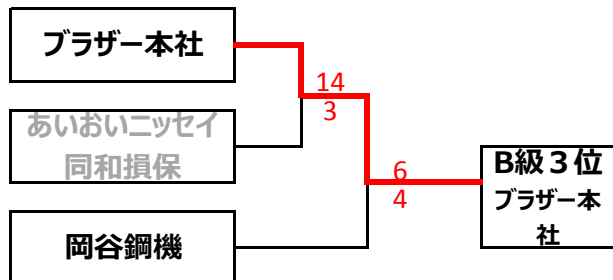

2016年度 瑞穂支部 秋季大会日程

C級本戦トーナメント

B級本戦トーナメント

支部決勝トーナメント

C級3位決定トーナメント

B級3位決定トーナメント

1日目	08/28	諸の木G
2日目	09/04	諸の木G
3日目	09/11	諸の木G
雨天順延	09/18	諸の木G
雨天順延	09/25	諸の木G
雨天順延	10/02	諸の木G
雨天順延	10/09	諸の木G
4日目	10/16	愛自販健保
5日目	10/23	瀬戸市南公園G
6日目	10/30	愛自販健保
7日目	11/06	愛自販健保
	11/13	
8日目	11/20	愛自販健保
9日目	11/27	瀬戸東公園野球場

第1試合 9:30開始 第2試合 11:30開始 第3試合 13:30開始

- ・2時間以内9回戦 (コールド: 5回以降10点差、7回以降7点差)
- ・支部決勝戦以外は延長戦は行わない。

1日目	08/28	諸の木G
2日目	09/04	諸の木G
3日目	09/11	諸の木G
雨天順延	09/18	諸の木G
雨天順延	09/25	諸の木G
雨天順延	10/02	諸の木G
雨天順延	10/09	諸の木G
4日目	10/16	愛自販健保
5日目	10/23	瀬戸市南公園G
6日目	10/30	愛自販健保
7日目	11/06	愛自販健保
	11/13	
8日目	11/20	愛自販健保
9日目	11/27	瀬戸東公園野球場